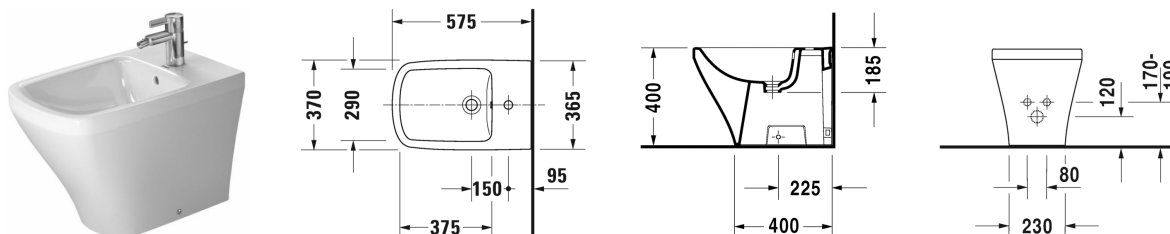

DuraStyle Bidet a pavimento # 2284100000

| < 370 mm > |

Bidet a pavimento	Dimensione	Peso	Cod. Art.
filo parete, con troppopieno, con bordo per rubinetteria, fissaggi inclusi			
Colori			
00 Bianco			
Versione			
	370 x 570 mm	24,800 kg	2284100000
I sanitari dotati dello speciale rivestimento WonderGliss rimangono belli e puliti a lungo. Nell'ordine indicare il numero "1" come undicesima cifra del codice articolo.			
Accessori			
Sifone speciale per bidet con tubo di scarico prolungato	1 1/4" mm	0,600 kg	005027
Descrizione			
DURAVIT DuraStyle Bidet a pavimento filo parete con troppopieno, in ceramica sanitaria. Caratteristico bordo ceramico sottile. Con bordo per rubinetteria monoforo. Fissaggi inclusi. Bianco. Dimensioni (LxPxH): 370x570x390/180mm. Cod.Art.2284100000.			